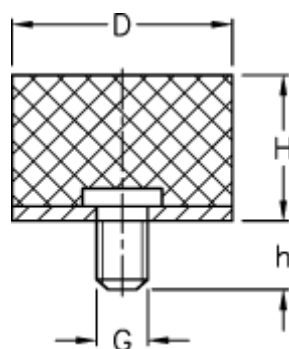

Varenummer: 51401114002310
Beskrivelse: KLEE Vibrationsdæmper type 4
30-10-4, M6x10, NR - 57 shore

Mål

D = 30

G = M6

h = 10

H = 10